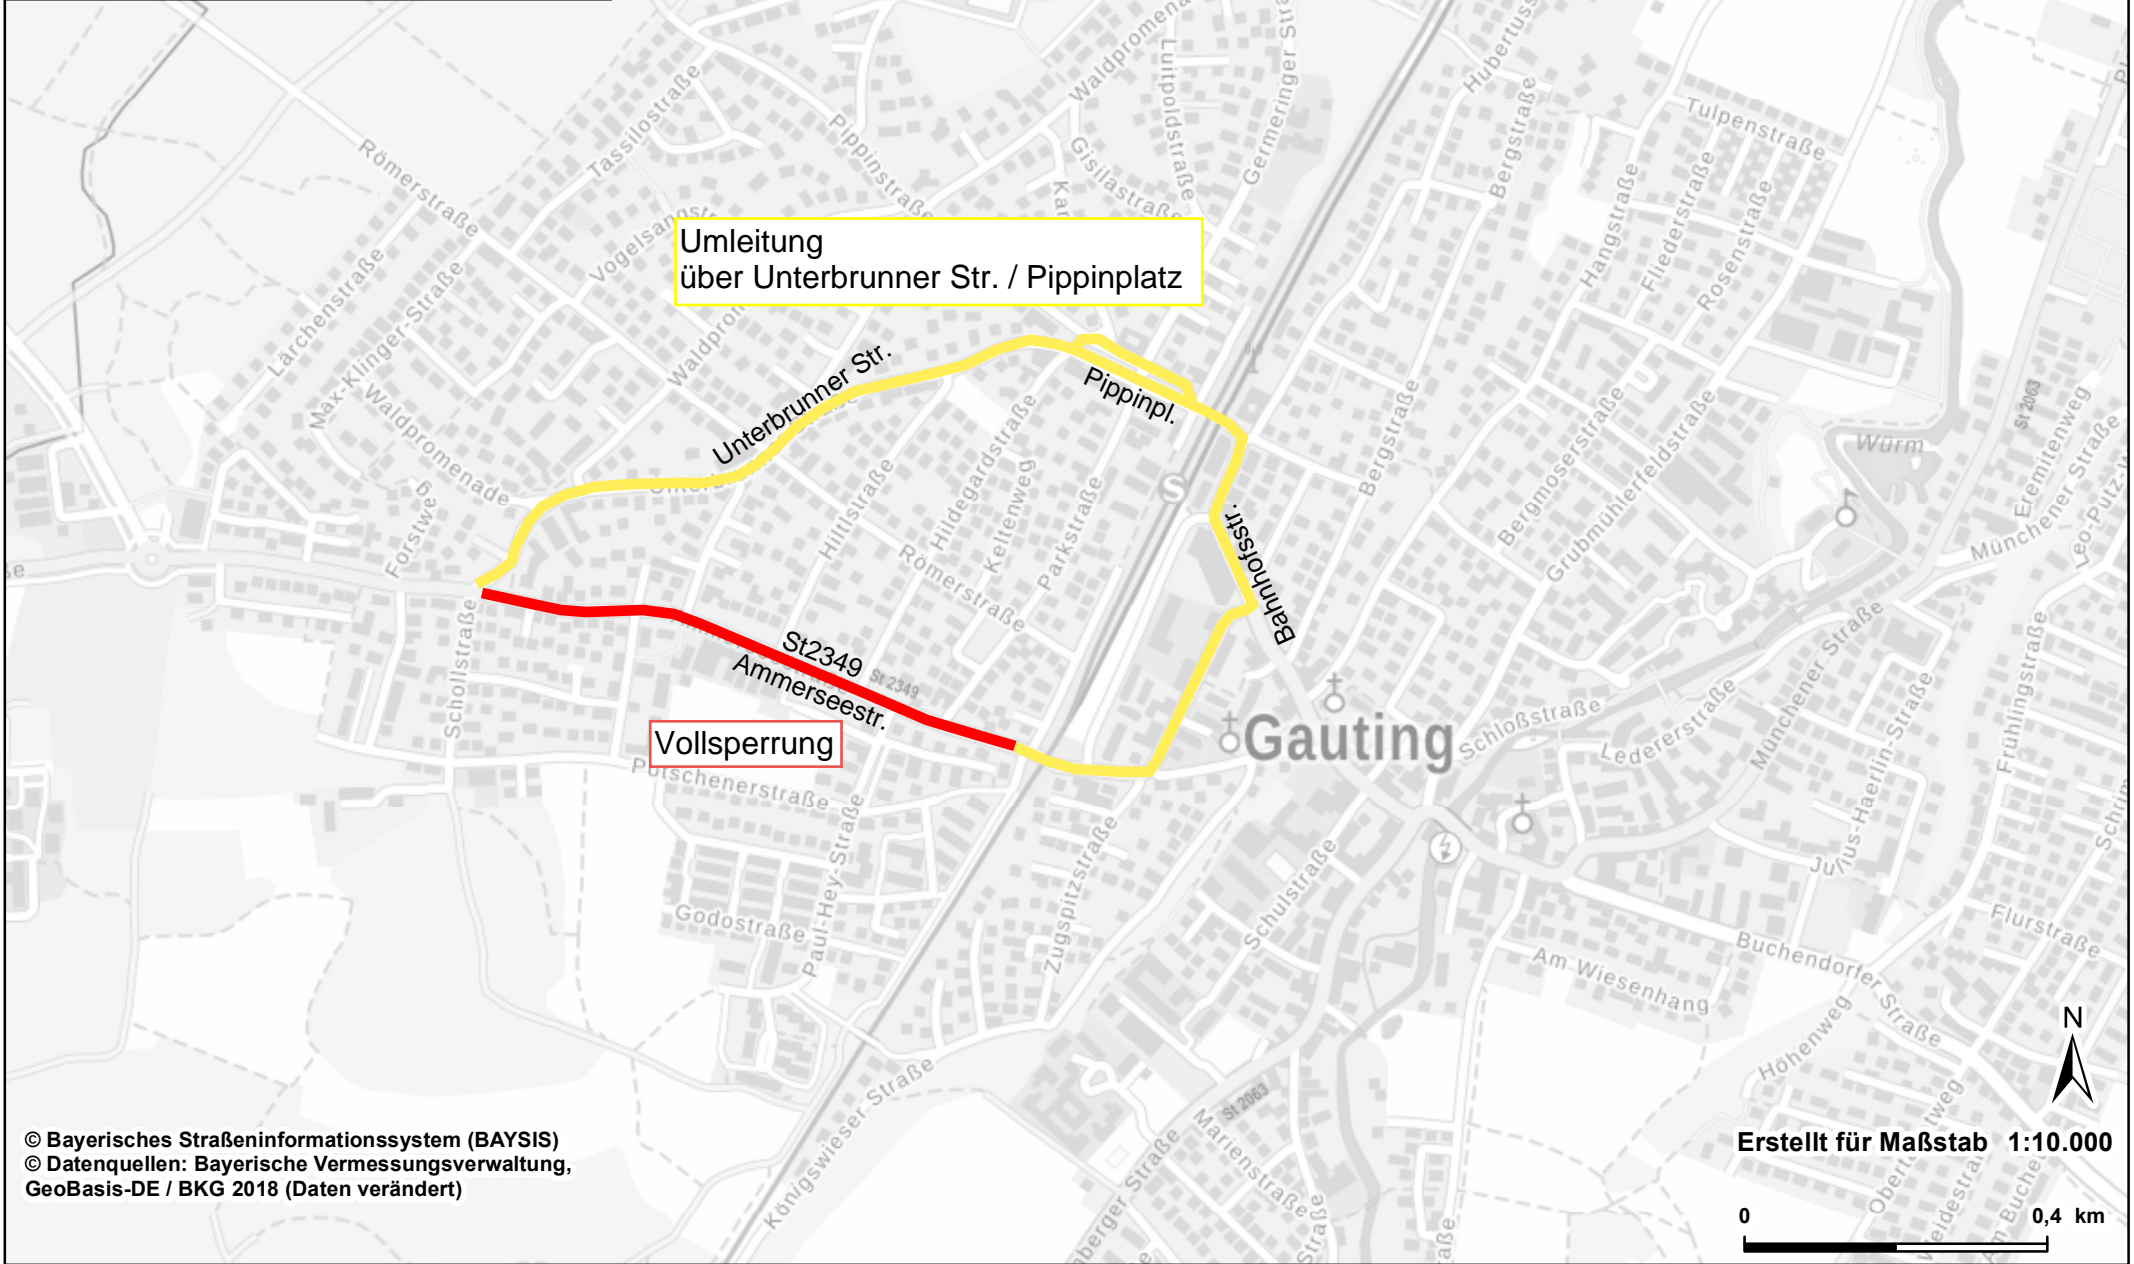

Umleitung

Vollsperrung St 2349
OD Gauting - Ammerseestraße
12. November - 15. November

Umleitung
über Unterbrunner Str. / Pippinplatz

Vollsperrung

© Bayerisches Straßeninformationssystem (BAYSIS)
© Datenquellen: Bayerische Vermessungsverwaltung,
GeoBasis-DE / BKG 2018 (Daten verändert)